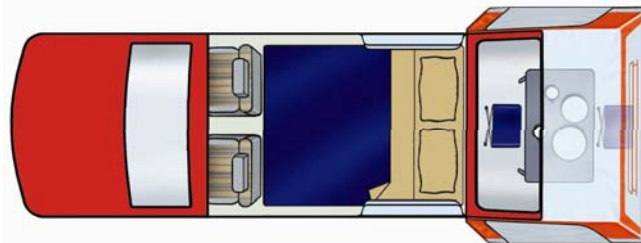

Rookie

CODE RÉSERVATION : 2BBXS
COUCHAGE : 2* ADULTES
PLACES : 4 ADULTES

CARACTÉRISTIQUES DU VÉHICULE :

- Boîte manuelle 5 vitesses
- 1,6 litre sans plomb
- Direction assistée
- Climatisation et chauffage (cabine conducteur uniquement)
- Lecteur de CD et radio
- Barres de toit installées

ÉQUIPEMENTS DE SÉJOUR :

- Table de pique-nique et deux chaises de camping
- Annexe
- Réfrigérateur 14 litres
- Lit double (long. 2 m x larg. 1,10 m)
- Nécessaire de pique-nique
- Batterie 12 V

*Il est possible de louer une tente pour les deux autres voyageurs au départ de : Cairns, Brisbane, Sydney et Melbourne.

3 jours de location minimum