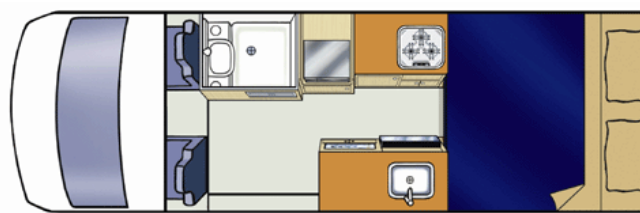

Remarque importante :

Il n'est pas possible d'équiper ce véhicule de sièges bébé (3 ans maximum). Le code de la route précise que le rehausseur pour enfant (minimum 4 ans) doit être attaché sur le siège passager avant avec la ceinture de sécurité diagonale.

Mise à jour : janvier2009