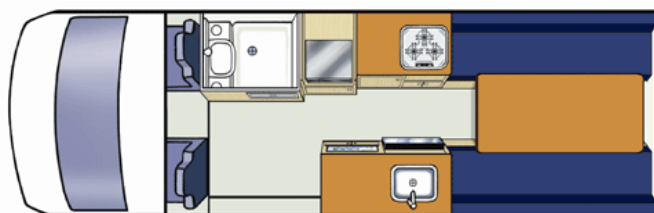

Remarque importante :

Il n'est pas possible d'équiper ce véhicule de sièges bébé (3 ans maximum). Le code de la route précise que le rehausseur pour enfant (minimum 4 ans) doit être attaché sur le siège passager avant avec la ceinture de sécurité diagonale.

Mise à jour : janvier2009