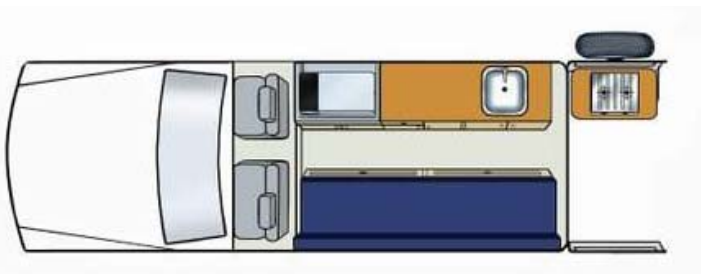

Bushcamper 4WD

CODE RÉSERVATION : 2B4WDB
COUCHAGE : 2 ADULTES, 1
ENFANT

CARACTÉRISTIQUES DU VÉHICULE :

- Boîte manuelle 5 vitesses
- Direction assistée
- 4x4 à rapports rapides et lents
- 2 réservoirs de carburant
- Climatisation et chauffage (cabine conducteur uniquement)
- Autoradio-cassettes

ÉQUIPEMENTS DE SÉJOUR :

- Évier
- Réchaud à gaz
- Réfrigérateur
- Banquette
- Lit double
- Lit simple au-dessous
- Douche portative à chauffage solaire

Remarque importante :

Il n'est pas possible d'équiper ce véhicule de sièges bébé (3 ans maximum). Le code de la route précise que le rehausseur pour enfant (minimum 4 ans) doit être attaché sur le siège passager avant avec la ceinture de sécurité diagonale. Tout autre passager devra s'asseoir sur le siège du milieu. Cette place pouvant s'avérer étroite, il est recommandé, quand on voyage avec un petit enfant, de louer un Adventurer